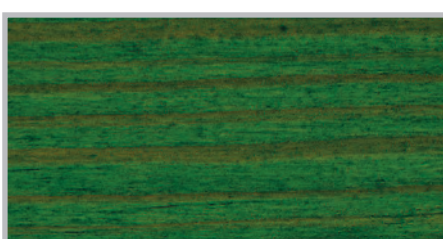

**СИБИРСКАЯ
УСАДЬБА**

Защита снаружи

Стандартные оттенки на древесине сосны*

Farblo (бесцветный)

Hemlock

Pinie

Kiefer

Eiche Hell

Silbergrau

Ebenholz

Salzgrün

Tannengrün

Friesenblau

* Представленные изображения образцов цветов выполнены на шпоне сосны. Обращаем ваше внимание, что на реальный цвет покрытия влияет порода древесины, качество ее шлифовки, а также расход материала.