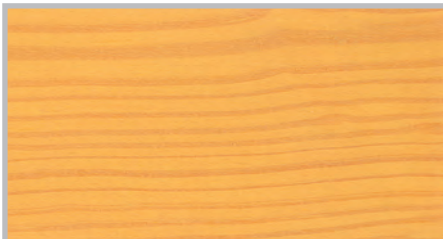

**СИБИРСКАЯ
УСАДЬБА**

Защита снаружи

Стандартные оттенки на древесине сосны*

Farblo (бесцветный)

Hemlock

Pinie

Kiefer

Eiche Hell

Silbergrau

Ebenholz

Salzgrün

Tannengrün

Friesenblau

* Представленные изображения образцов цветов выполнены на шпоне сосны. Обращаем ваше внимание, что на реальный цвет покрытия влияет порода древесины, качество ее шлифовки, а также расход материала.