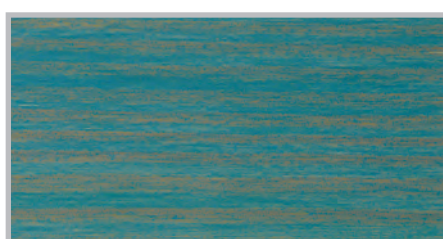

**СИБИРСКАЯ
УСАДЬБА**

Защита снаружи

Стандартные оттенки на древесине сосны*

Farblo (бесцветный)

Hemlock

Pinie

Kiefer

Eiche Hell

Silbergrau

Ebenholz

Salzgrün

Tannengrün

Friesenblau

* Представленные изображения образцов цветов выполнены на шпоне сосны. Обращаем ваше внимание, что на реальный цвет покрытия влияет порода древесины, качество ее шлифовки, а также расход материала.