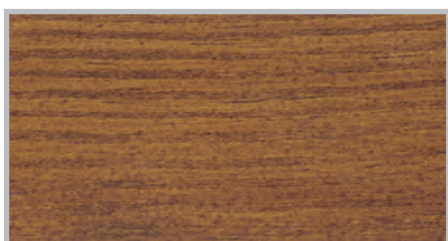

**СИБИРСКАЯ
УСАДЬБА**

Защита снаружи

Стандартные оттенки на древесине сосны*

Farblo (бесцветный)

Hemlock

Pinie

Kiefer

Eiche Hell

Eiche Rustical

Mahagoni

Teak

Kastanie

Walnuss

Nussbaum

Palisander

Weiss

Silbergrau

Ebenholz

Salzgrün

Tannengrün

Friesenblau

* Представленные изображения образцов цветов выполнены на шпоне сосны. Обращаем ваше внимание, что на реальный цвет покрытия влияет порода древесины, качество ее шлифовки, а также расход материала.